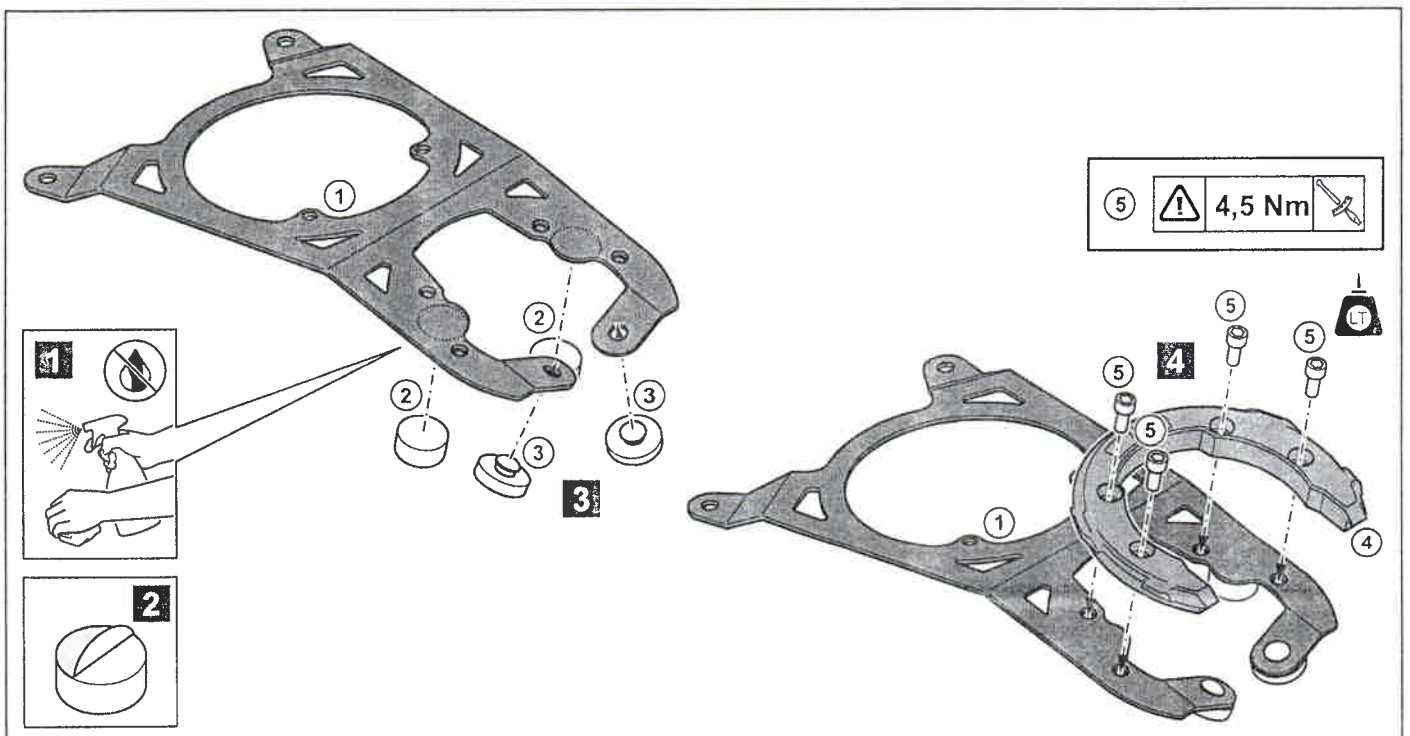

Bitte Produkt immer für Sie
geprüft und freigegeben von
KAWASAKI

25. SEP. 2020