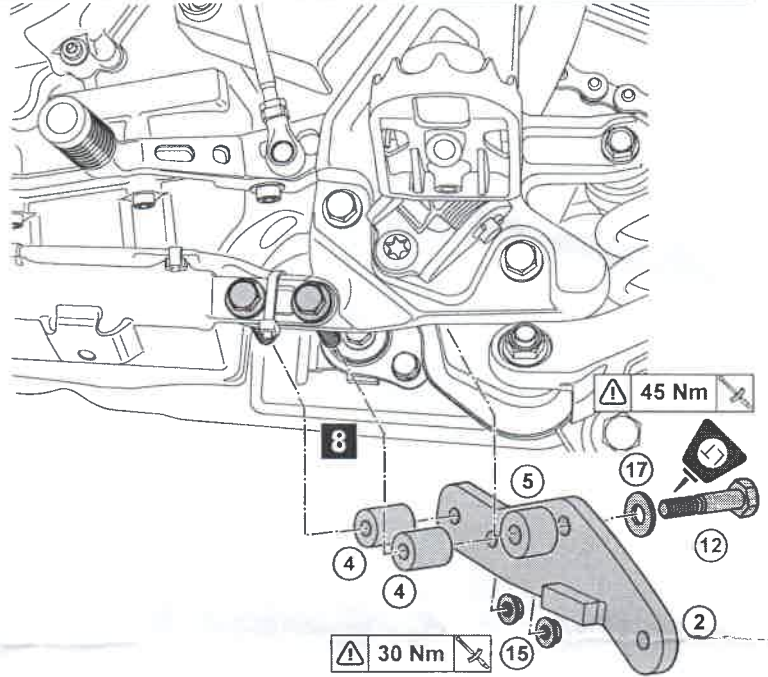

Ténéré 700 Main Stand