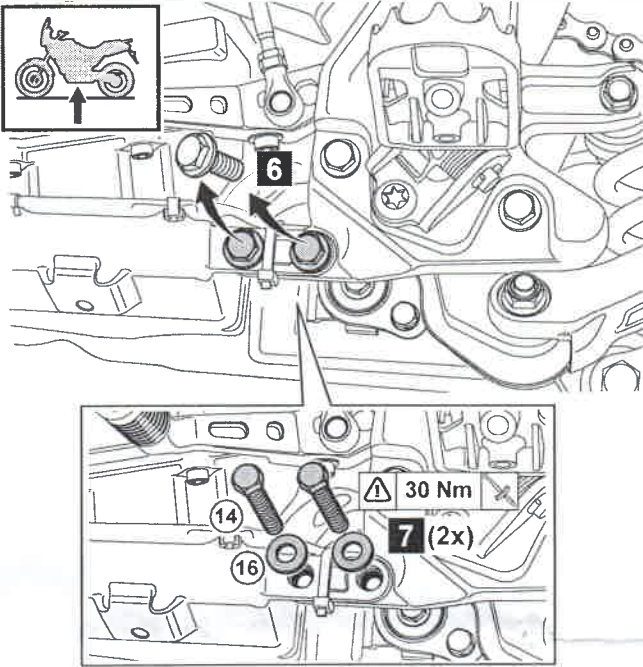

Ténéré 700 Main Stand