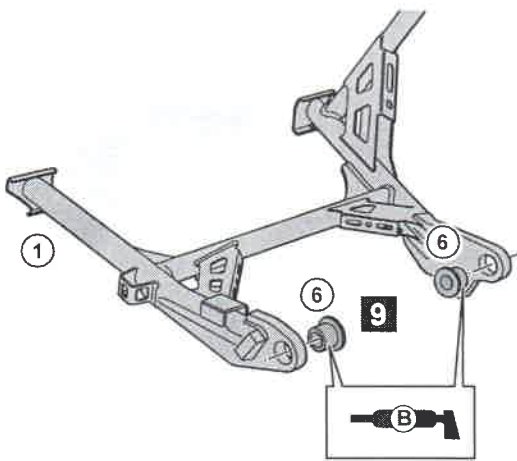

Ténéré 700 Main Stand