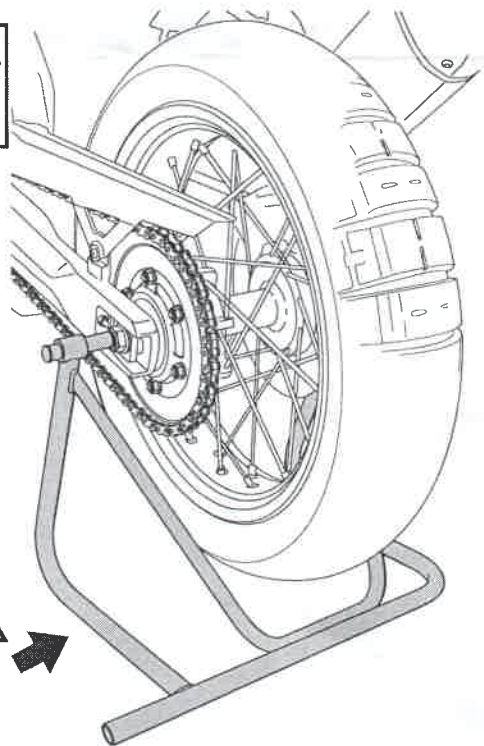

Ténéré 700 Main Stand

BW3-F71A0- ** - **

Posnr.	QTY	
①	1	
②	1	
③	1	
④	2	Ø20xØ8.5x25
⑤	1	Ø25xØ10.5x18.5
⑥	2	
⑦	1	
⑧	1	
⑨	1	
⑩	2	M10x40
⑪	2	M10
⑫	1	M10x55
⑬	2	M10x60
⑭	2	M8x75
⑮	2	M8
⑯	2	Ø18xØ8.2x2
⑰	5	Ø18xØ10.5x2
⑱	1	Ø26xØ19x1.0
	2	