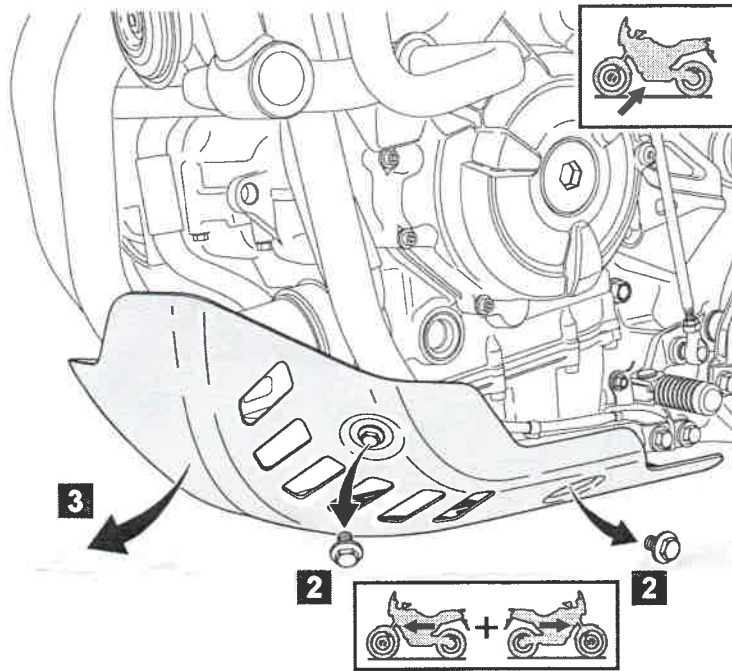

Ténéré 700 Main Stand