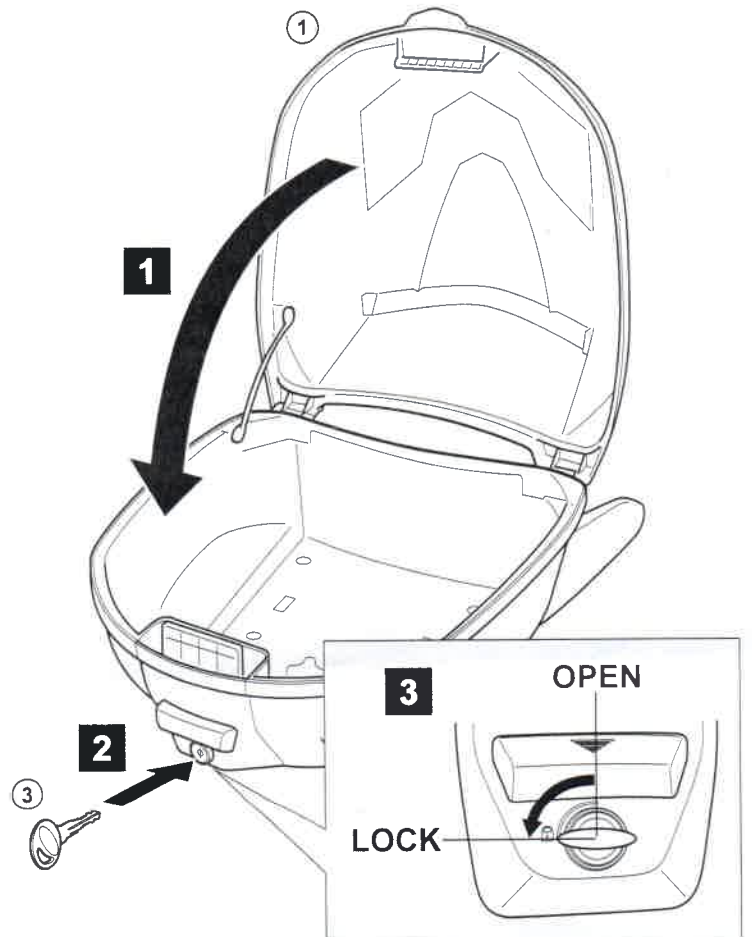

Top Case 30L

2DP-284A8-00

Posnr.	QTY	
①	1	
②	1	
③	2	

OPEN

CLOSE

Top Case 30L

MOUNT & REMOVE

Universal Mount Plate

2DP-284X0-00

Posnr.	QTY	
①	1	
②	4	M6 X 40mm
③	4	M6 X 30mm
④	4	M6
⑤	4	M6
⑥	4	
⑦	4	