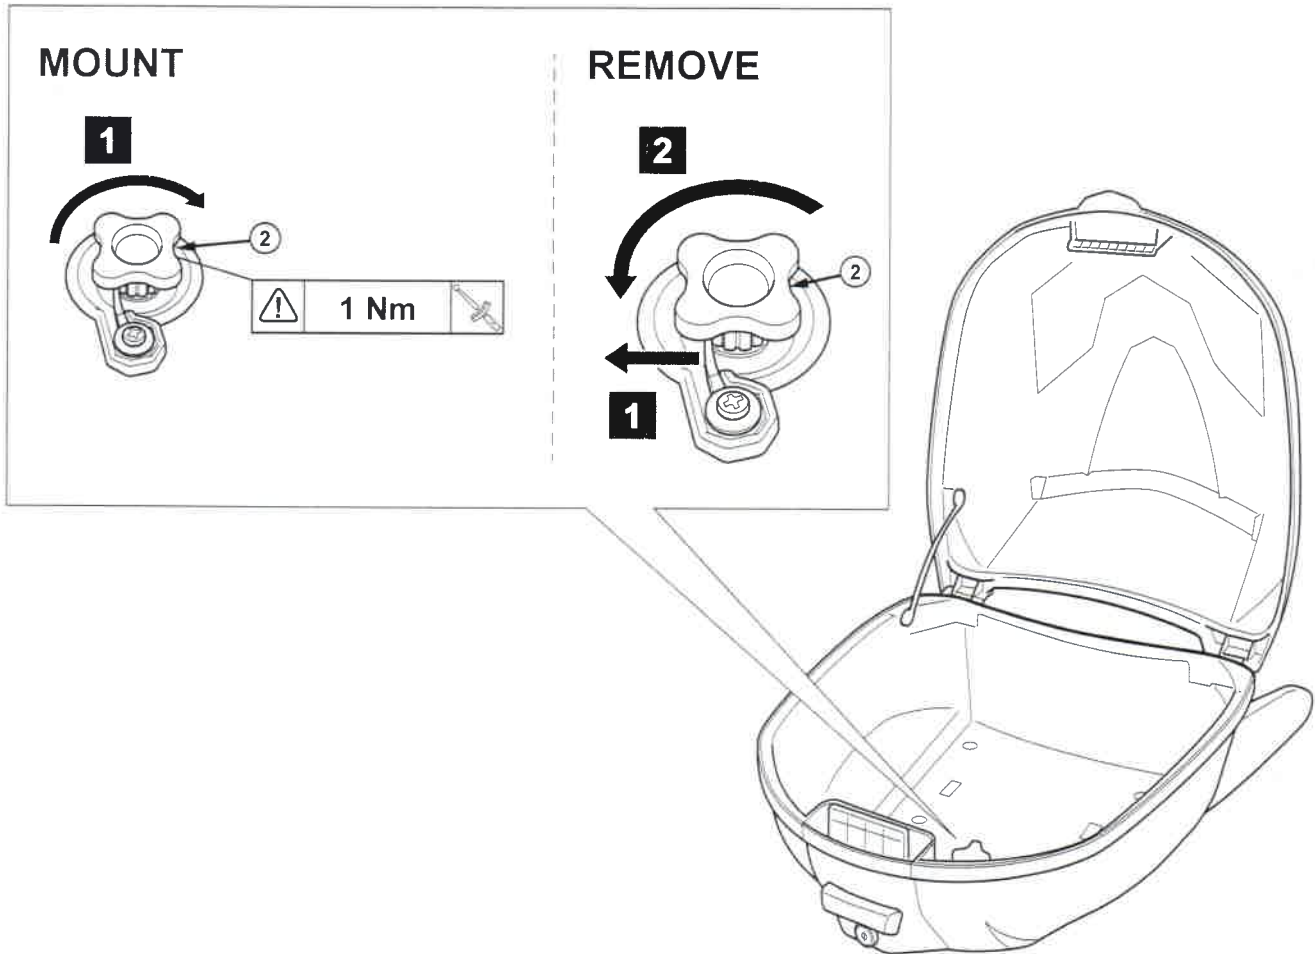

Top Case 30L

2DP-284A8-00

Posnr.	QTY	
①	1	
②	1	
③	2	

OPEN

CLOSE

Top Case 30L

MOUNT & REMOVE

Universal Mount Plate

2DP-284X0-00

Posnr.	QTY	
①	1	
②	4	M6 X 40mm
③	4	M6 X 30mm
④	4	M6
⑤	4	M6
⑥	4	
⑦	4	