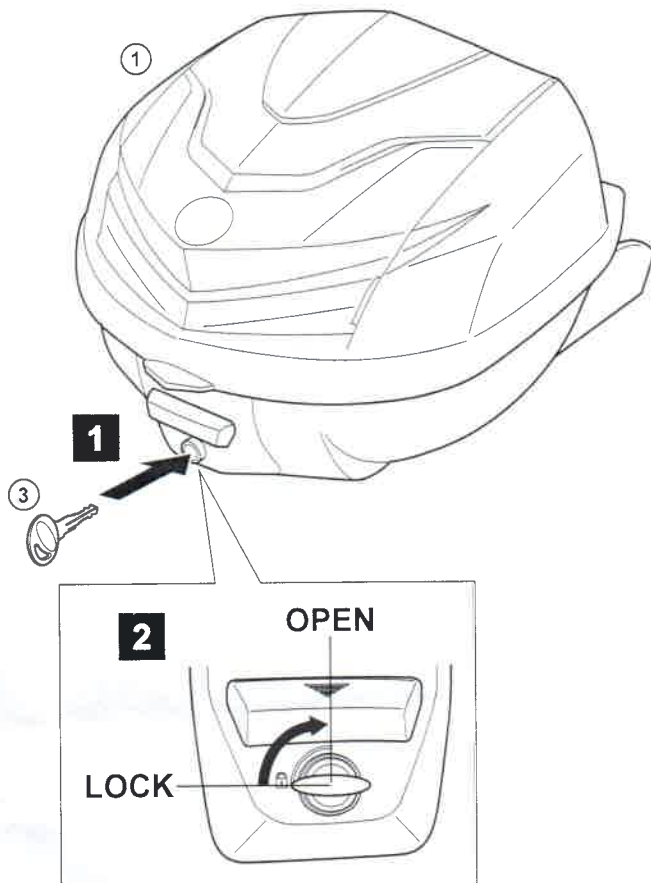

Top Case 30L

2DP-284A8-00

Posnr.	QTY	
①	1	
②	1	
③	2	

OPEN

CLOSE

Top Case 30L

MOUNT & REMOVE

Universal Mount Plate

2DP-284X0-00

Posnr.	QTY	
①	1	
②	4	M6 X 40mm
③	4	M6 X 30mm
④	4	M6
⑤	4	M6
⑥	4	
⑦	4	