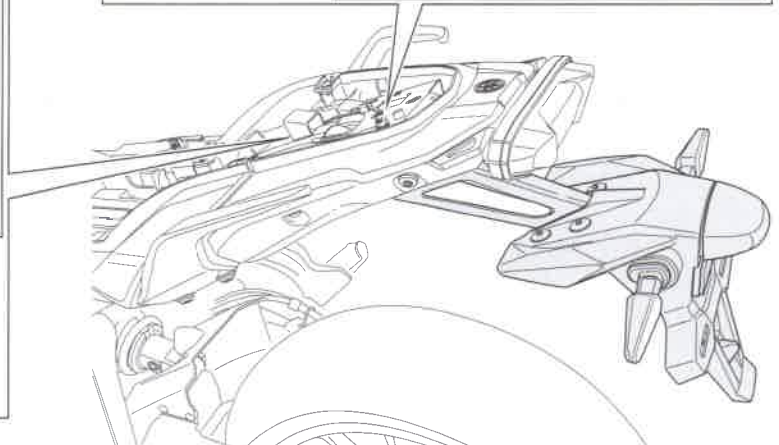

LPH TRACER 700 (2020)