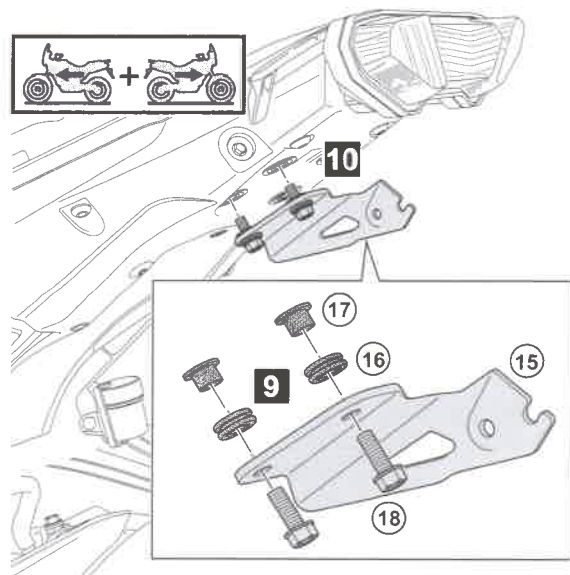

LPH TRACER 700 (2020)