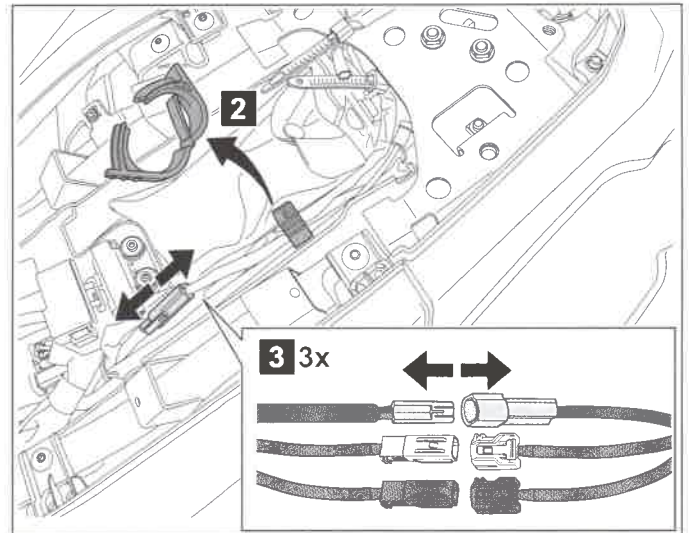

LPH TRACER 700 (2020)