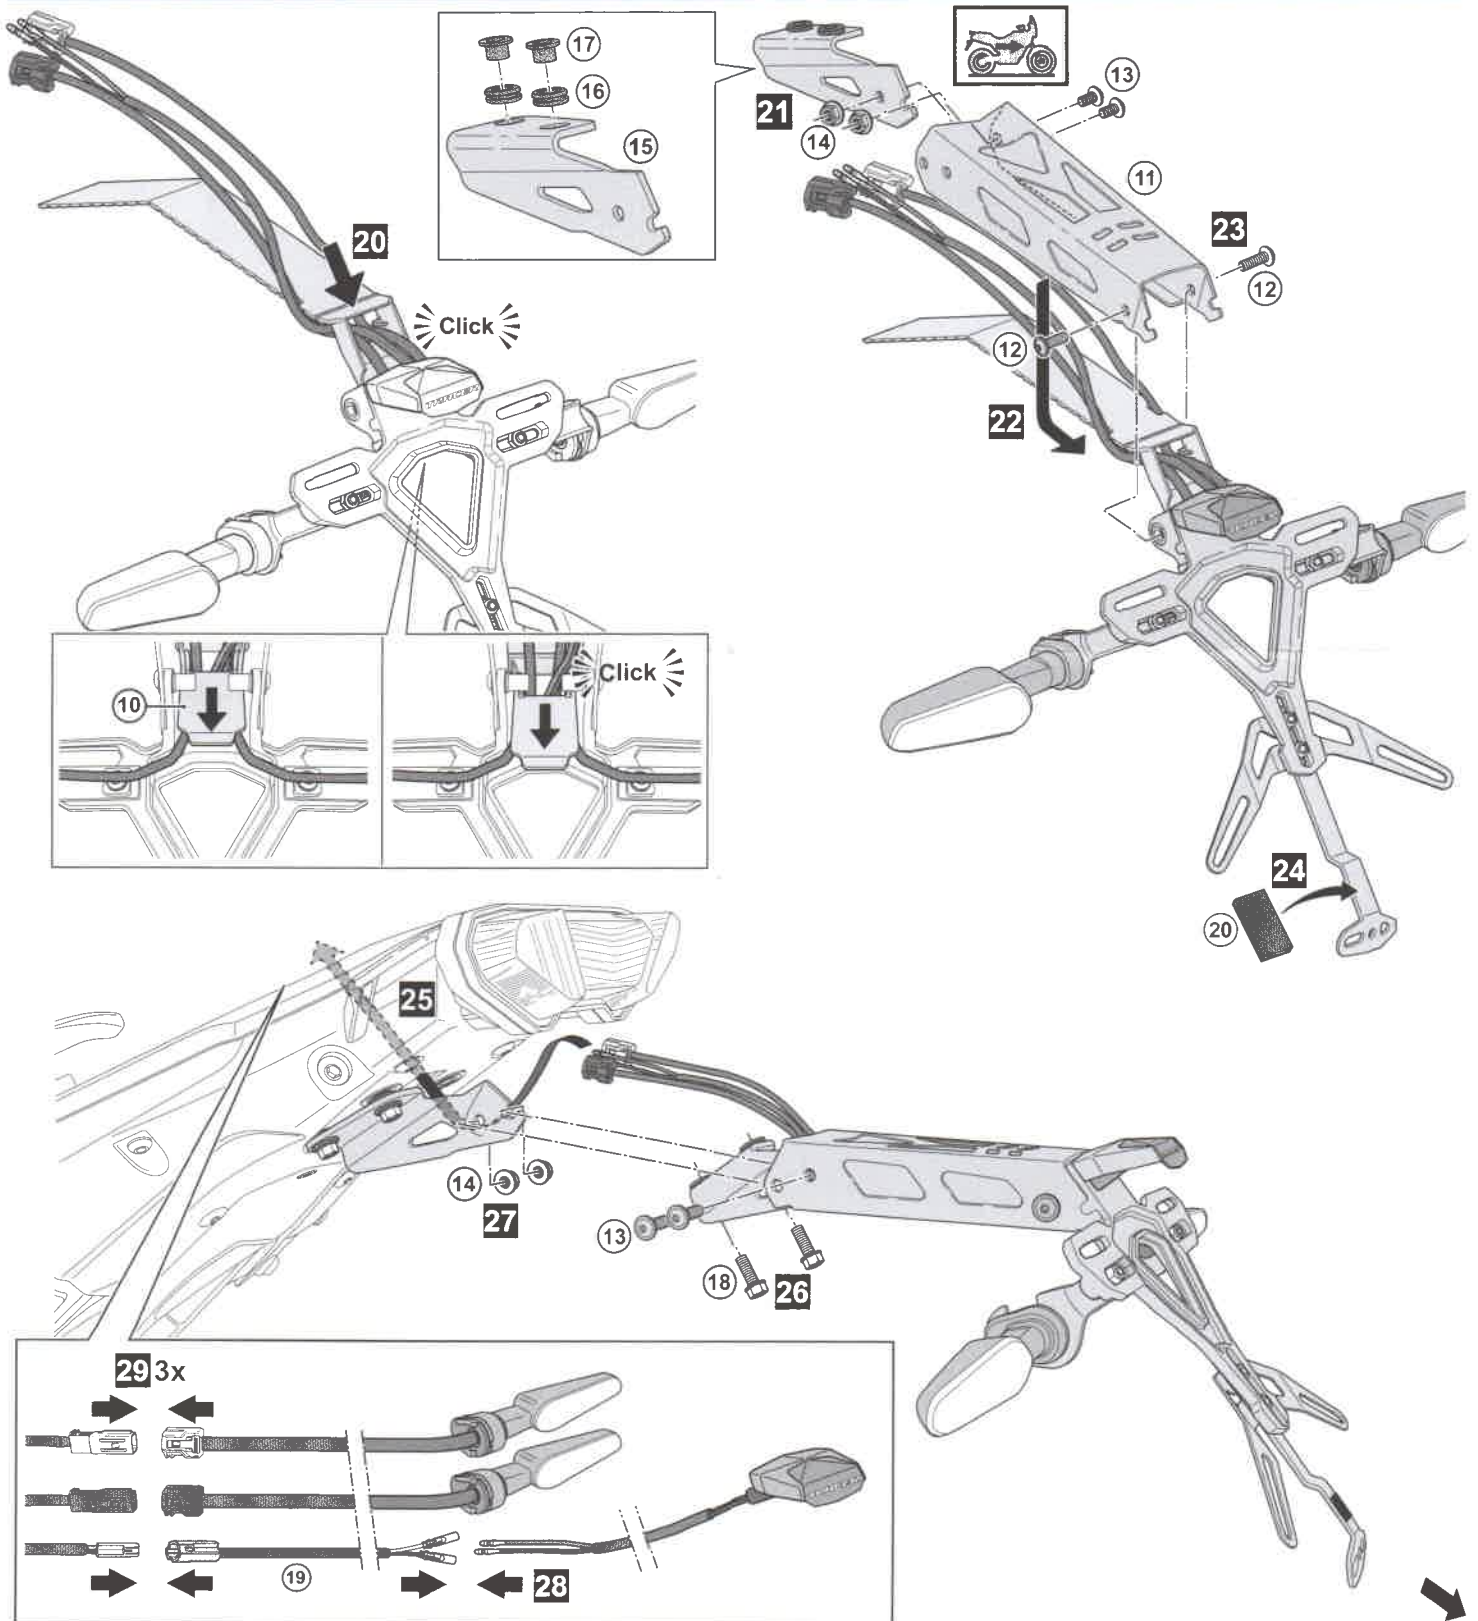

LPH TRACER 700 (2020)

B4T-F16E0-**-**-**

Posnr.	QTY	
①	1	
②	1	
③	1	
④	3	M5x10
⑤	4	M5 DIN 985
⑥	1	
⑦	2	M5
⑧	2	M5x12
⑨	1	
⑩	1	
⑪	1	
⑫	2	M6x20
⑬	4	M6x12
⑭	4	M6 DIN EN 1661
⑮	1	
⑯	4	

Posnr.	QTY	
⑰	4	
⑱	4	M6x25
⑲	1	250mm
⑳	4	25x12x3
㉑	1	
㉒	4	Ø16xØ7x1
㉓	2	
㉔	2	YME-W0789-XX-00 Not included

LPH TRACER 700 (2020)

LPH TRACER 700 (2020)

LPH TRACER 700 (2020)

LPH TRACER 700 (2020)