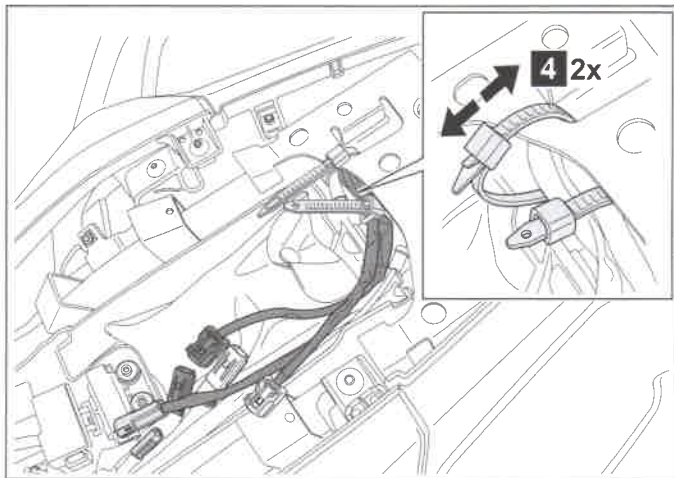

LPH TRACER 700 (2020)