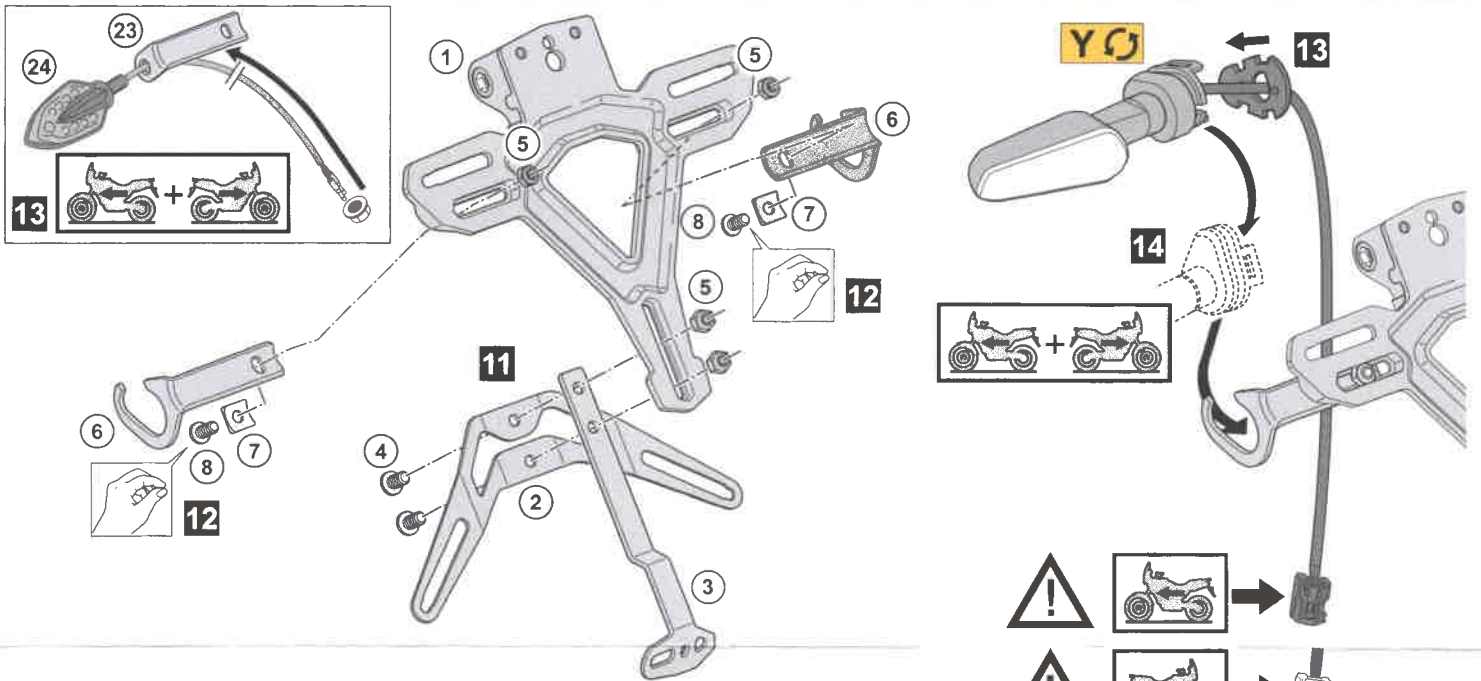

LPH TRACER 700 (2020)