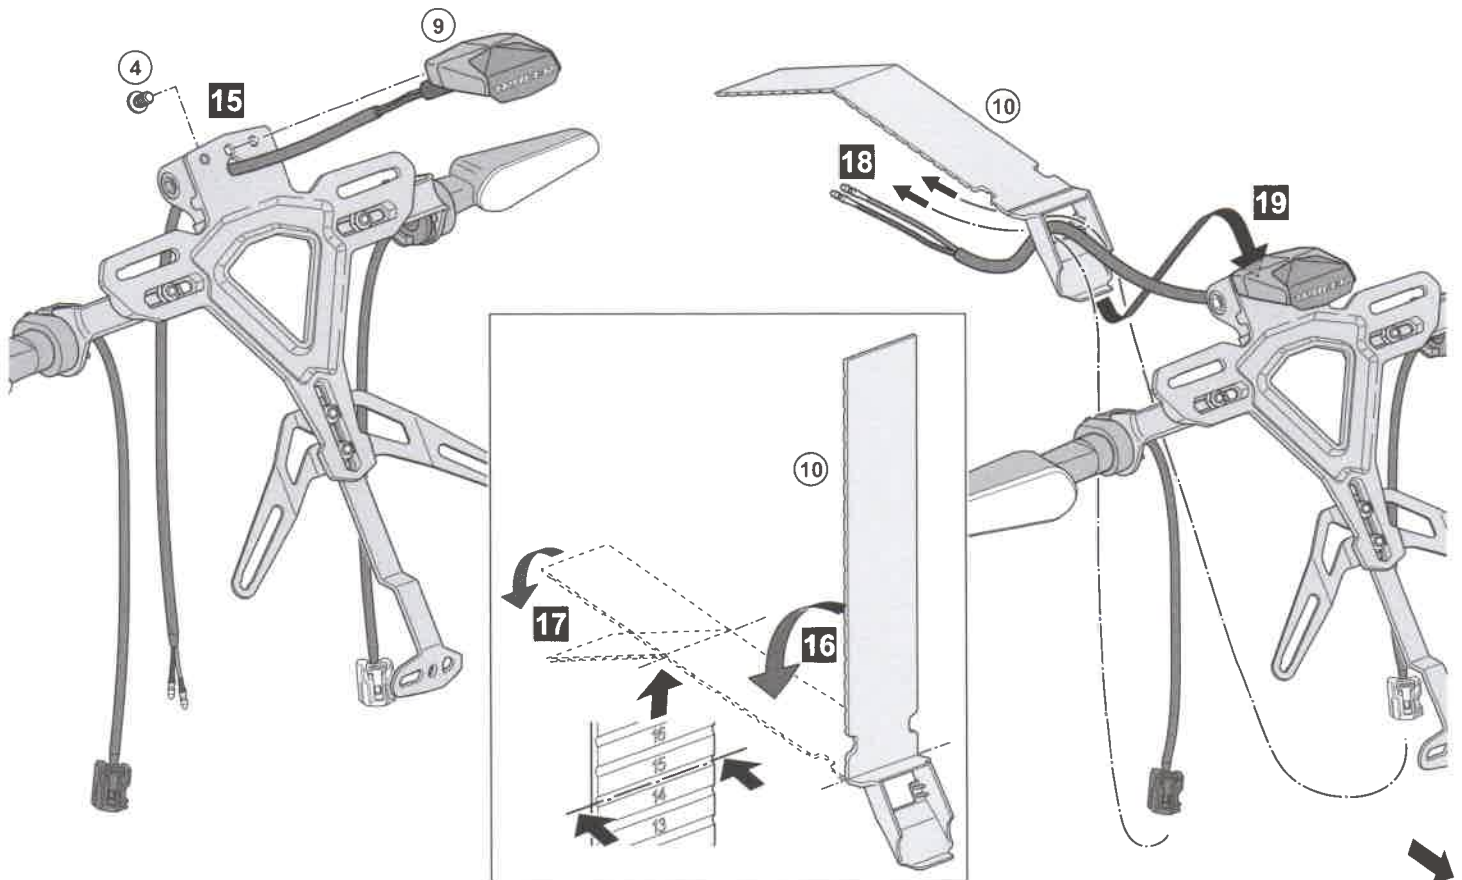

LPH TRACER 700 (2020)

B4T-F16E0-**-**-**

Posnr.	QTY	
①	1	
②	1	
③	1	
④	3	M5x10
⑤	4	M5 DIN 985
⑥	1	
⑦	2	M5
⑧	2	M5x12
⑨	1	
⑩	1	
⑪	1	
⑫	2	M6x20
⑬	4	M6x12
⑭	4	M6 DIN EN 1661
⑮	1	
⑯	4	

Posnr.	QTY	
⑰	4	
⑱	4	M6x25
⑲	1	250mm
⑳	4	25x12x3
㉑	1	
㉒	4	Ø16xØ7x1
㉓	2	
㉔	2	YME-W0789-XX-00 Not included

LPH TRACER 700 (2020)

LPH TRACER 700 (2020)

LPH TRACER 700 (2020)

LPH TRACER 700 (2020)