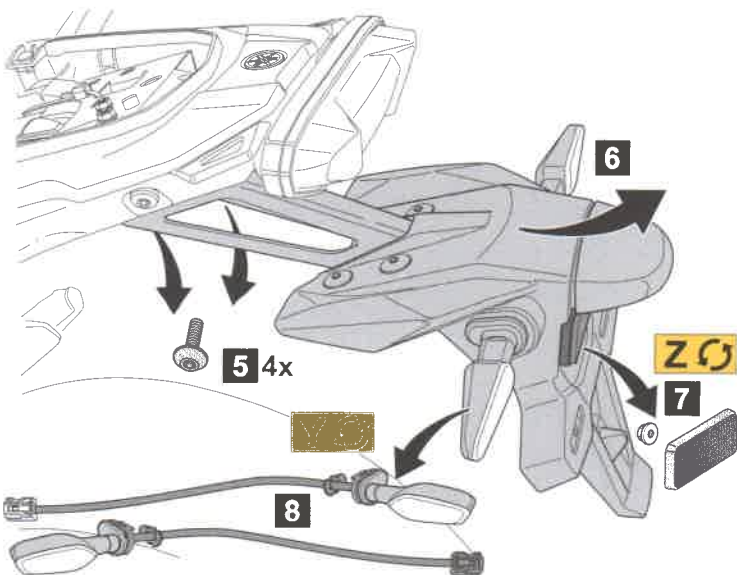

LPH TRACER 700 (2020)