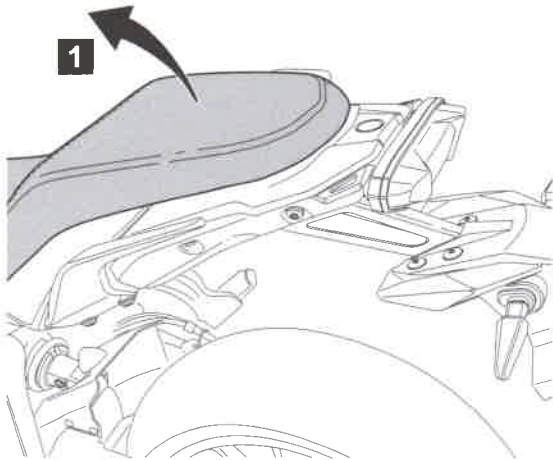

LPH TRACER 700 (2020)