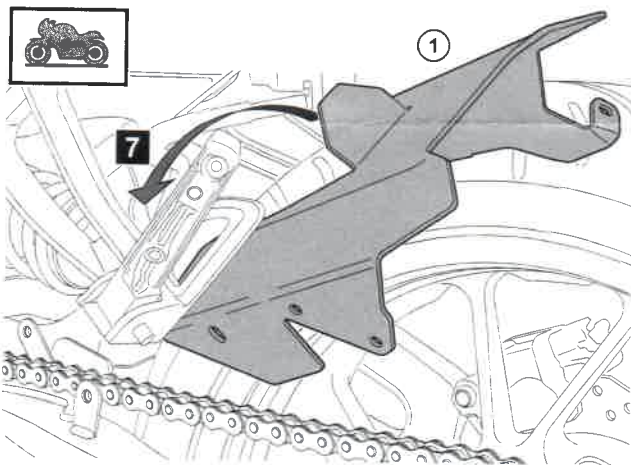

Tracer 700 Chain Guard