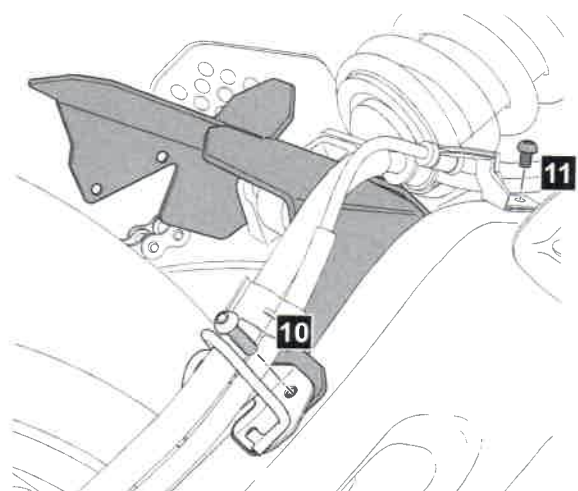

Tracer 700 Chain Guard