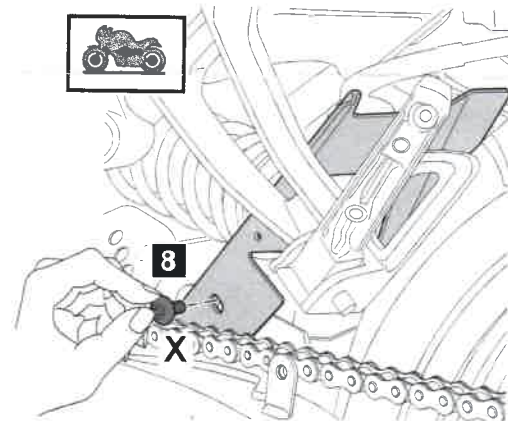

Tracer 700 Chain Guard