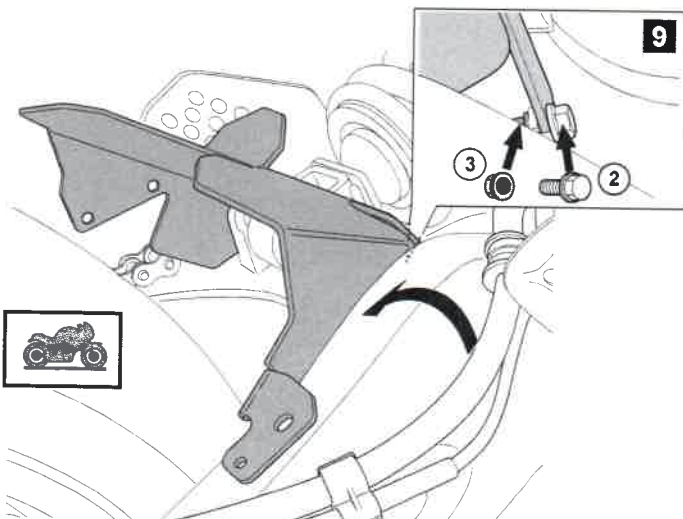

Tracer 700 Chain Guard