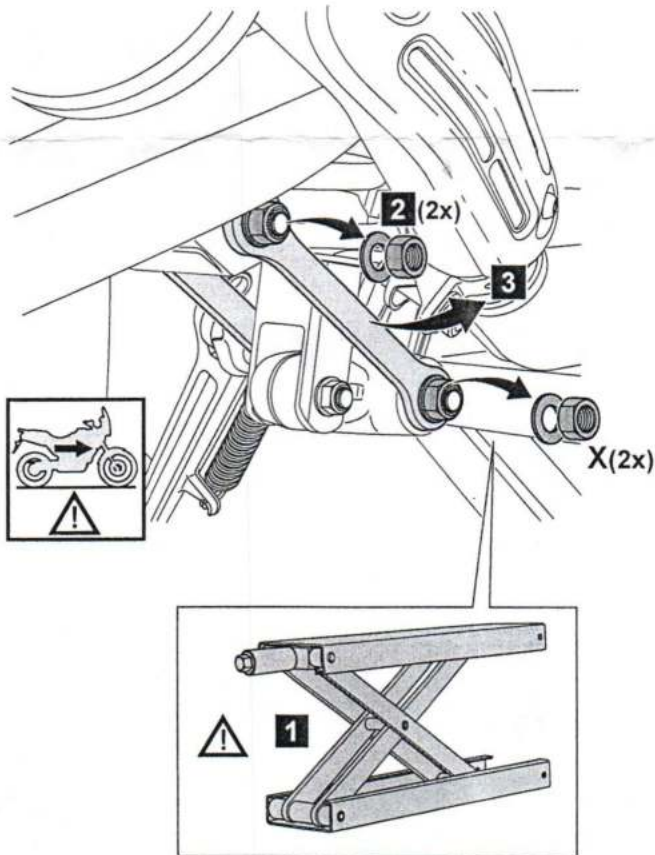

Ténéré 700 Low Suspension Linkage

BW3-F2205- ** - **

Posnr.	QTY	
①	2	

<p>Easy, suitable for novice with little experience</p>	<p>Fairly easy, suitable for beginner with some experience</p>	<p>Fairly difficult, suitable for competent DIY mechanic</p>	<p>Difficult, suitable for experienced DIY mechanic</p>	<p>Very difficult, suitable for expert DIY or professional</p>
----------------------------------------------------------------	-----------------------------------------------------------------------	---------------------------------------------------------------------	----------------------------------------------------------------	-----------------------------------------------------------------------

Dieses Produkt wurde für Sie verpackt und geprüft von ULRIKE FRITSCH

13. JULI 2021

Ténéré 700 Low Suspension Linkage