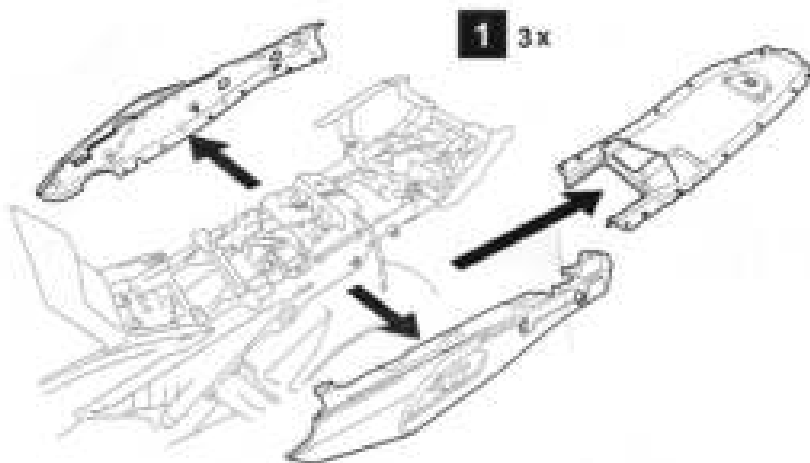

Rear Carrier MT-09 TRACER

2PP-248D0-10

Posnr.	QTY	
①	1	
②	2	M10
③	4	M6
④	1	
⑤	1	
⑥	4	M8 X 55mm
⑦	4	M8
⑧	2	M8 X 40mm
⑨	2	M8
⑩	2	

Posnr.	QTY	
⑪	1	
⑫	1	
⑬	8	
⑭	8	
⑮	8	M13
⑯	6	M6
⑰	6	M6
⑱	2	M10
⑲	2	M10
⑳	2	
㉑	4	M6 X 30mm
㉒	2	M6

Posnr.	QTY	
㉓	2	M8
㉔	2	M8
㉕	2	M8 X 40mm